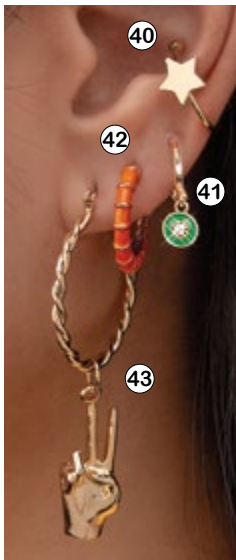

seu verão mais **COLORIDO**

23- Garg. Ella
45 cm com regulagem
até 50 cm
ref. 35047-6

34,99

24- Garg. Eliana
50 cm com regulagem
até 55 cm
ref. 35048-1

59,99

25- Puls. Ella
16 cm com regulagem
até 21 cm
Laranja - ref. 35044-0
White - ref. 35045-5
Coral - ref. 35046-0

24,99
cada

26- Corrente Rosa
40 cm com regulagem
até 45 cm
ref. 35069-6

16,99

27- Garg. Elisa
40 cm com regulagem
até 45 cm
ref. 35070-1

36,99

28- Corrente Azul
45 cm com regulagem
até 50 cm
ref. 35071-7

18,99

29- Corrente Roxa
50 cm com regulagem
até 55 cm
ref. 35072-2

20,99

30- Garg. Lia
35 cm com regulagem
até 40 cm
ref. 35059-1

12,99

31- Garg. Carol
45 cm com regulagem
até 50 cm
ref. 35060-7

16,99

32- Garg. Jéssica
50 cm com regulagem
até 55 cm
Verde - ref. 35061-2
Azul - ref. 35062-8

32,99
cada

33- Garg. Mona
50 cm com
regulagem
até 55 cm
ref. 35063-3

24,99

34- Garg. Talita
60 cm
ref. 35064-9

43,99

35- Br. Ella
4,0 cm
Coral - ref. 35052-3
White - ref. 35053-9

15,99
cada

36- Piercing Gaby
ref. 33804-5

17,99

37- Br. Camila
com resina
5,0 cm
ref. 35054-4

24,99

38- Br. Pietra
com resina
5,0 cm
ref. 35055-0

24,99

39- Trio Colors
com resina
3 pares
2,0 cm / 1,4 cm
ref. 35065-4

25,99

40- Piercing Star
ajustável
ref. 35049-7

7,99

41- Br. Vivi
com resina / zircônia
2,0 cm
ref. 34367-3

16,99

42- Br. Lia
com resina
2,0 cm
ref. 35050-2

14,99

43- Br. Briza
6,0 cm
ref. 35051-8

26,99