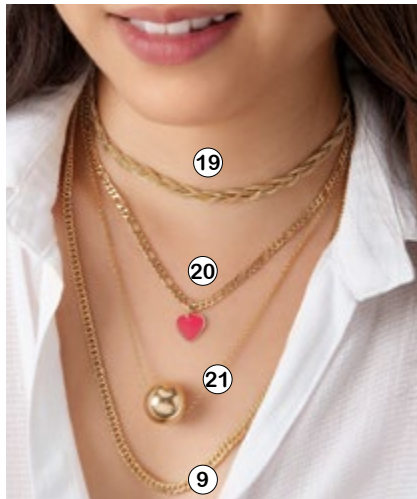

**5,99**

7 - Ping. Búzios  
1,5 cm  
ref. 35085-3

**5,99**

8 - Ping. Love  
1,5 cm  
ref. 35086-9

**7,99**

9 - Ping.  
Coração  
*com resina*  
1,5 cm  
ref. 35087-4

**7,99**

10 - Ping. São  
Bento  
2,0 cm  
ref. 35088-0

**7,99**

PAZ AMOR SORTE

Br. Ano Novo  
*com resina*  
2,5 cm

paz - ref. 35076-4  
amor - ref. 35077-0  
sorte - ref. 35075-9

**14,99** *cada*

Puls. Proteção  
18 cm com regulagem  
até 23 cm ref. 35078-5

**26,99**

Acessórios para  
compor seu look  
de Verão

\*A modelo está usando duas Garg. Colors

18- Ping. Letra  
3,5 cm  
A - ref. 35089-5  
C - ref. 35090-0  
E - ref. 35091-6  
L - ref. 35092-1  
M - ref. 35093-7  
R - ref. 35094-2  
S - ref. 35095-8  
**9,99**  
*cada*