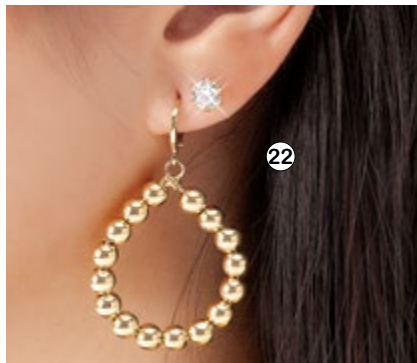

1- Garg. Mari
40 cm com
regulagem
até 45 cm
ref. 35026-1
29,99

2- Garg. Rebeca
40 cm com
regulagem
até 45 cm
ref. 35027-7
69,99

3- Garg. Brilho
50 cm com
regulagem
até 55 cm
ref. 35028-2
28,99

4- Garg. Chave
60 cm
ref. 35029-8
49,99

5- Chocker Amor
35 cm com
regulagem
até 40 cm
ref. 35030-3
16,99

6- Garg. Bia
45 cm com
regulagem
até 50 cm
ref. 35031-9
15,99

7- Garg. Colors
45 cm com
regulagem
até 50 cm
ref. 35032-4
41,99
cada

8- Garg. Ana
45 cm com
regulagem até
50 cm
ref. 34913-0
17,99

9- Garg. Bete
60 cm
ref. 35034-5
54,99

10- Br. Colors
cores neon
4,7 cm
ref. 35056-5
17,99

11- Br. Cruz
2,5 cm
ref. 35057-0
18,99

12- Br. Love
com resina neon
2,0 cm
ref. 35058-6
12,99

13- Garg. Infinito
45 cm com regulagem
até 50 cm
ref. 34102-1
13,99

14- Garg. Mila
40 cm com regulagem
até 45 cm
ref. 35036-6
19,99

15- Garg. Pink P
rosa neon
50 cm com regulagem
até 55 cm
ref. 35037-1
35,99

16- Garg. Segredo
50 cm com regulagem
até 55 cm
ref. 35038-7
29,99

17- Garg. Pink M
rosa neon
60 cm
ref. 35039-2
43,99

19- Garg. Beatrice
30 cm com regulagem
até 40 cm
ref. 31849-5
49,99

20- Garg. Love
com resina | 40 cm
com regulagem
até 45 cm
ref. 35041-3
29,99

21- Garg. Anitta
45 cm com regulagem
até 50 cm
ref. 35042-9
34,99

22- Kit Gaby
brinco bolinhas
5,5 cm + *solitário de*
zircônia
ref. 35068-0
41,99